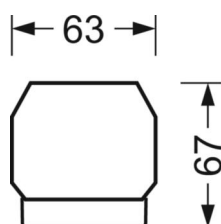

## Механика

**цвет корпуса** белый стандартный для электротехники RAL 9016

**размеры (LxWxH/DxH)** 1531mm x 55mm x 37mm

**вес (нетто)** 1.9kg

**Вид монтажа** сборка трековых систем, Установка потолочной монтажной шины, Установка потолочной монтажной рейки на Т-систему, Узел крепления маятниковой рейки на цепи, Установка маятниковой монтажной шины на стальном тросе

## размеры

<b>L</b>	1531 mm	Длина
<b>В</b>	55 mm	Ширина
<b>Н</b>	37 mm	Высота