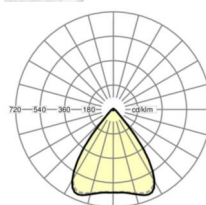

параметры

номер заказа	18530106600
код EAN	4020863325603
номер таможенного тарифа	94051190
Знак прохождения контроля	IP 20, класс защиты I, γ 65° < 3000 cd/m², ENEC10 VDE, F, HACCP DIN10500/Food/IFS-пригодность для применения/BRC, Indoor, CE
Степень ударопрочности IK	IK03 (-20°C bis 45°C)
Температура окружения	ta -20°C в 45°C
Особые свойства	Готовность к IoT «Ready for IoT»
Гарантийный срок	5 лет
Государственные программы поддержки	BEG - государственные субсидии для энергосберегающих зданий (действительна только для Германии)

электротехника

Балласт	Электронный драйвер DALI2 (1 штука)
Мощность системы	26W
сетевое напряжение	230V/50Hz
автоматический предохранитель (пусковой ток)	13 штук/B10, 21 штук/B16, 21 штук/C10, 35 штук/C16
класс энергосбережения/Источник света	D

Оптика

Оснастка	LED, цветопередача/оттенок света CRI ≥ 80 / 4000K
Допуск для координаты цветности (MacAdam)	3SDCM
Фотобиологическая безопасность (светильник)	RG1
Номинальный световой поток	4386lm
Срок службы LED	50000h L80/B10 (Tq 45°C)
светоотдача светильников	171lm/W
Угол излучения	80° (C0) / 80° (C90)
UGR поп./вдоль	16.7 / 16.9

DEEP-LINK

<https://www.regiolum.de/ru/article/18530106600>